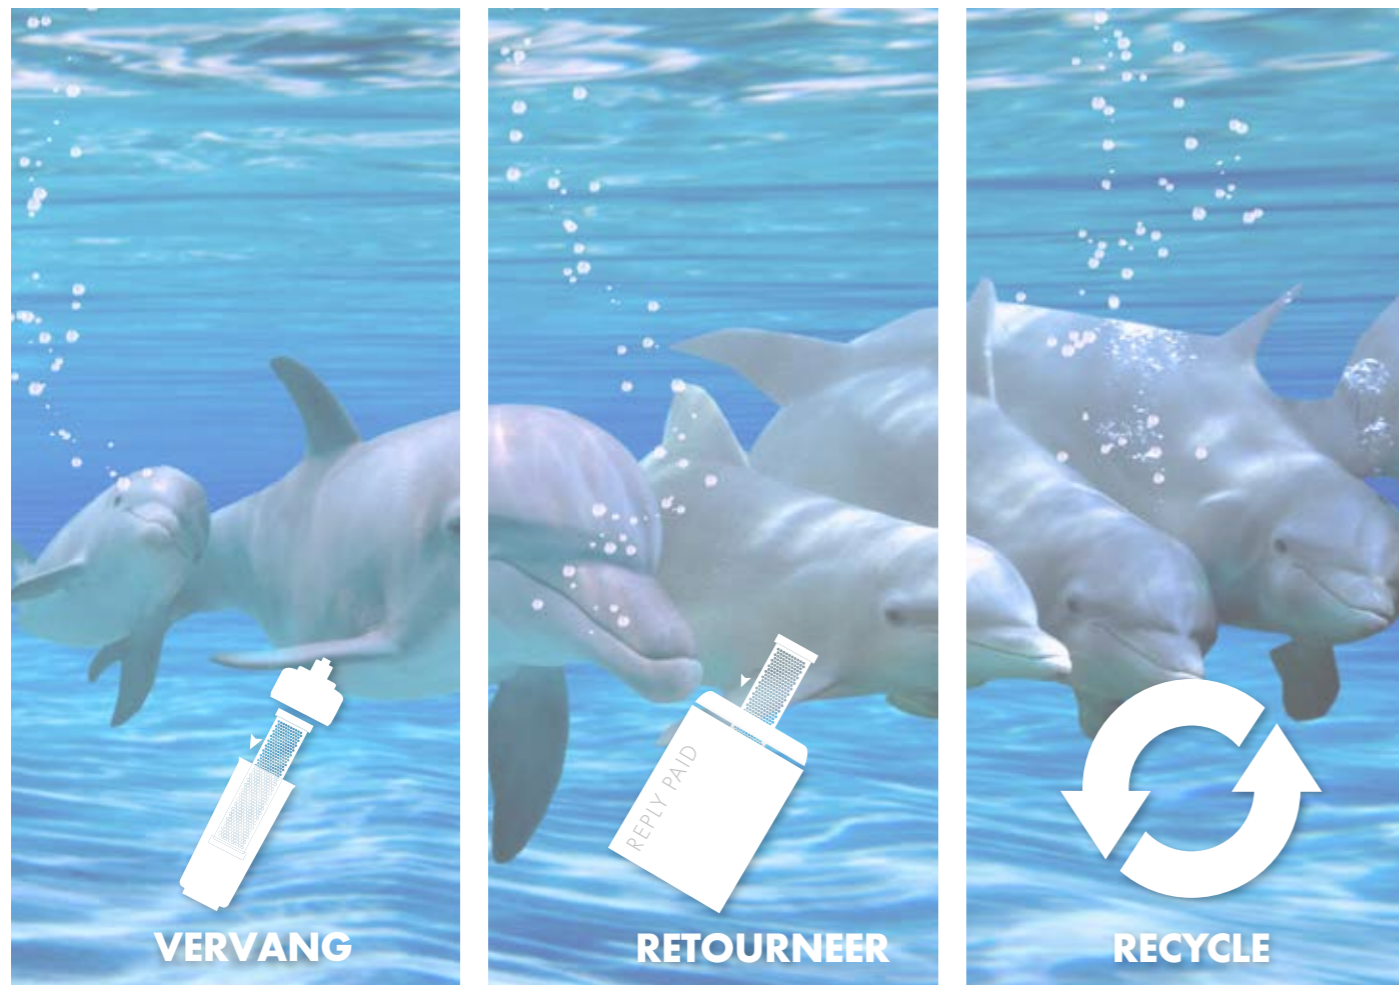

Met respect voor water!

Vermindering van eenmalig gebruik van plastic

Uw bedrijf neemt haar milieuverantwoordelijkheden serieus en wij zijn er op gespist u te helpen uw doelen te bereiken.

We weten allemaal dat het vervangen van waterfilters duur en milieuvriendelijk is en dat het weggooien van gebruikte cartridges ongewenst is.

Wij zijn ons terdege bewust van de negatieve impact die plastic afval heeft op het milieu.

Daarom hebben we een product en bijbehorend recycle programma ontwikkeld dat is ontworpen om niet alleen uw kosten aanzienlijk te verlagen, maar ook 100% van de gebruikte patronen te recyclen.

We brengen deze volledig herbruikbaar weer op de markt waardoor de kosten en verspilling laag blijven en meetbare besparingen worden gerealiseerd.

Onze verwisselbare patronen stellen ons in staat om alle aan ons geretourneerde kunststoffen te recyclen. Bovendien regenereren we de hars (vulling).

Dit stelt ons in staat om uw kosten tot een minimum te beperken en tegelijkertijd een zeer duurzame service te bieden die een bijdrage levert aan een beter milieu. Wanneer u een nieuw iX-filter of een vervangend patroon bestelt, heeft u ook de mogelijkheid om een retourset te ontvangen, bestaande uit een vooraf port vrije envelop, en een afsluitbare, waterdichte tas. Dit maakt het retourneren van uw gebruikte patronen zo eenvoudig mogelijk en draagt bij aan uw eigen milieubeleid.

Wij werken dagelijks met passie aan betaalbare, milieuvriendelijke oplossingen voor waterbehandeling. Ons nieuwe, innovatieve iX-assortiment waterfilters, samen met ons Replace & Return-programma, bieden een eenvoudig, verantwoord en besparend alternatief voor de huidige wegwerpsystemen.

Watercare Holland Duurzame waterbehandelingsoplossingen voor professionals

Onze Britse partner is de toonaangevende onafhankelijke fabrikant en leverancier van waterfilters,ontharders en RO-systemen in het VK. European Watercare, is een Brits succesverhaal opgericht in 1995.

Naast het Britse hoofdkantoor, vlakbij Londen, bestaan er nu succesvolle vestigingen in Ierland, Denemarken, Griekenland en Zuid-Afrika en Nederland.

Optimistisch over een duurzame toekomst, zijn we vastberaden om als team altijd de beste service en innovatieve producten te bieden.

Dit wordt mogelijk gemaakt door de kracht van ons merk, de kwaliteit van onze producten en ons doel om milieuvriendelijke oplossingen met een goede prijs-kwaliteitverhouding te bieden.